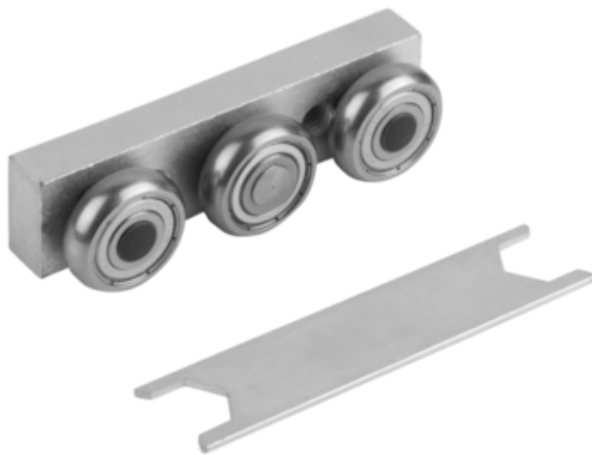

Wózek podpora stała stal (21320-245120) - Norelem

**Numer artykułu SKU:
OT-NORELEM047083**

Numer artykułu producenta:

Czas wysyłki: 3-4 dni

OPIS PRODUKTU

DANE TECHNICZNE

Materiał korpusu	stal
COZ (N)	935
COY (N)	1740
A1	55
L=Długość	120
B=Szerokość	25
Wersja 2	wersja ciezka
Wersja 1	podpora stała
Długość (D)	M08
Rozmiar	45
B1	46,4
H2	38
H1	12
Nazwa	Wózek
Długość (F)	5,1
Długość (H)	28,9
Długość (E)	32,5