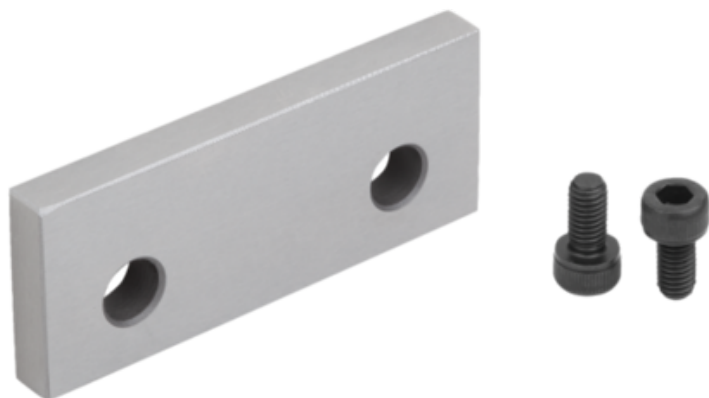

Listwa Bazowa 1355 stal narzędziowa hartowane i szlifowane (41505-050205) - Norelem

**Numer artykułu SKU:
OT-NORELEM064600**

Numer artykułu producenta:

Tylko na zamówienie

OPIS PRODUKTU

DANE TECHNICZNE

| | |
|--------------------------------|------------------------|
| Nazwa | Listwa Bazowa |
| H1 | 12,3 |
| B1 | 30 |
| Materiał korpusu | stal narzędziowa |
| Wersja 1 | 1355 |
| Wersja 2 | przykrecany |
| B=Szerokość | 49,5 |
| Powierzchnia korpusu | hartowane i szlifowane |
| D=Średnica wewnętrzna | 6 |
| H=Wysokość | 20 |
| L=Długość | 5 |
| Pasujące do szerokości systemu | 50 |