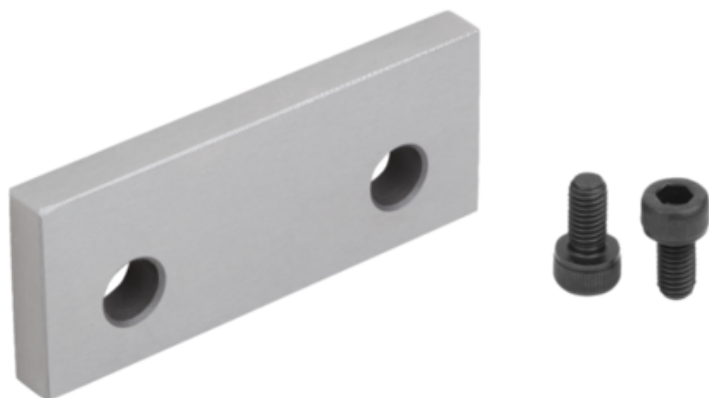

## Listwa Bazowa 1355 stal narzędziowa hartowane i szlifowane (41505-050223) - Norelem

**Numer artykułu SKU:  
OT-NORELEM064601**

Numer artykułu producenta:  
-----

Tylko na zamówienie

## DANE TECHNICZNE

Nazwa	Listwa Bazowa
H1	12,3
B1	30
Materiał korpusu	stal narzędziowa
Wersja 1	1355
Wersja 2	przykrecany
B=Szerokość	49,5
Powierzchnia korpusu	hartowane i szlifowane
D=Średnica wewnętrzna	6
H=Wysokość	22
L=Długość	3
Pasujące do szerokości systemu	50