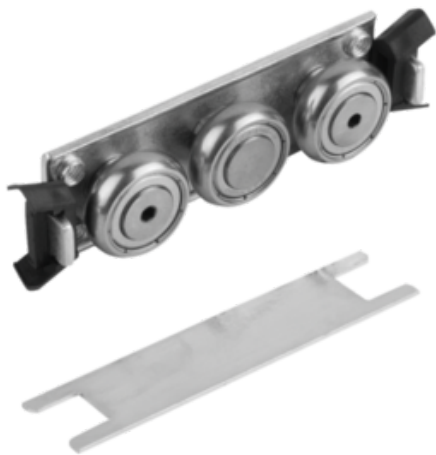

Wózek podpora stała stal (21320-130088) - Norelem

**Numer artykułu SKU:
OT-NORELEM047070**

Numer artykułu producenta:

Czas wysyłki: 3-4 dni

OPIS PRODUKTU

DANE TECHNICZNE

B1	29,5
C0Z (N)	400
COY (N)	800
A1	70
L=Długość	97
B=Szerokość	27
Wersja 2	wersja kompaktowa
Wersja 1	podpora stała
Długość (D)	M05
Materiał korpusu	stal
E1	6
Rozmiar	30
H2	20,5
L2	80
H1	4,5
L1	88
Nazwa	Wózek
Długość (F)	4
Długość (H)	14,1
Długość (A)	15
Długość (E)	5