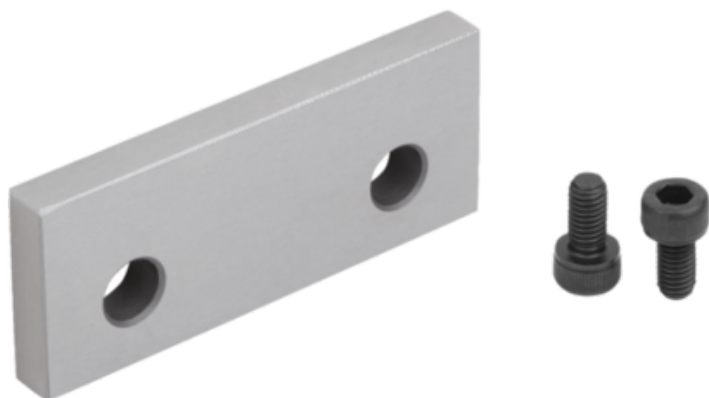

Listwa Bazowa 1355 stal narzędziowa hartowane i szlifowane (41505-050175) - Norelem

**Numer artykułu SKU:
OT-NORELEM064599**

Numer artykułu producenta:

Czas wysyłki: 3-4 dni

OPIS PRODUKTU

DANE TECHNICZNE

Nazwa	Listwa Bazowa
H1	12,3
B1	30
Materiał korpusu	stal narzędziowa
Wersja 1	1355
Wersja 2	przykrecany
B=Szerokość	49,5
Powierzchnia korpusu	hartowane i szlifowane
D=Średnica wewnętrzna	6
H=Wysokość	17
L=Długość	5
Pasujące do szerokości systemu	50