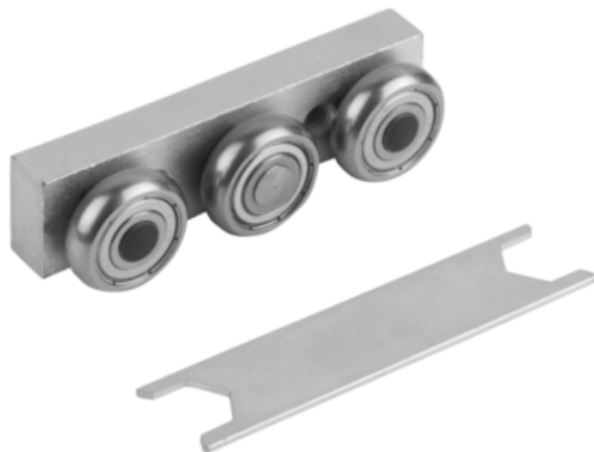

Wózek podpora stała stal (21320-220060) - Norelem

**Numer artykułu SKU:
OT-NORELEM047078**

Numer artykułu producenta:

Czas wysyłki: 3-4 dni

OPIS PRODUKTU

DANE TECHNICZNE

Materiał korpusu	stal
COZ (N)	185
COY (N)	326
A1	20
L=Długość	60
B=Szerokość	10
Wersja 2	wersja ciezsza
Wersja 1	podpora stała
Długość (D)	M05
Rozmiar	20
B1	19,2
H2	17,8
H1	6
Nazwa	Wózek
Długość (F)	2,6
Długość (H)	13
Długość (E)	20