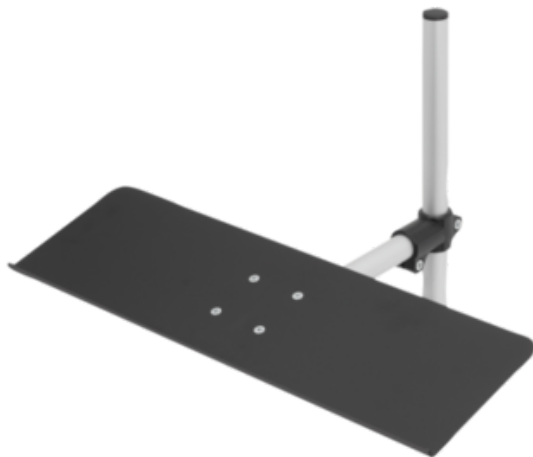

Uchwyt Monitora podstawka na klawiaturę termoplast (29180-3020) - Norelem

**Numer artykułu SKU:
OT-NORELEM064132**

Numer artykułu producenta:

Tylko na zamówienie

OPIS PRODUKTU

DANE TECHNICZNE

Nazwa	Uchwyt Monitora
Materiał korpusu	termoplast
Wersja 1	podstawka na klawiaturę
PL ALUPROFIL ZUBEHÖR	TRUE
Materiał komponentów	aluminium