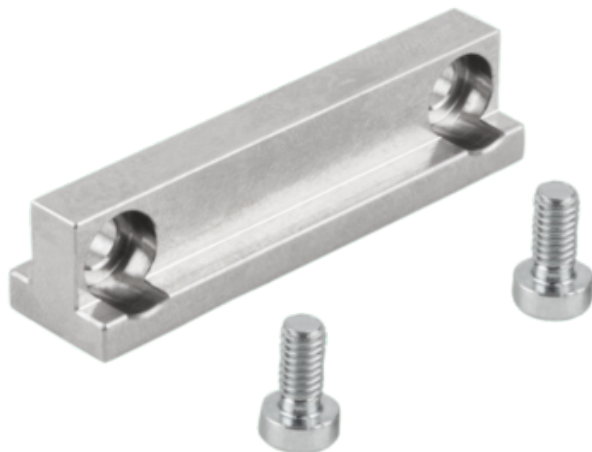

## Szczęka stal nierdzewna (33225-05) - Norelem

**Numer artykułu SKU:  
OT-NORELEM064377**

Numer artykułu producenta:  
-----

Czas wysyłki: 3-4 dni

## OPIS PRODUKTU

## DANE TECHNICZNE

Nazwa	Szczęka
Materiał korpusu	stal nierdzewna
LU=Zakres dostawy	pojedyncze sztuki w komplecie ze śrubami mocującymi
B=Zakres mocowania	<3

Nr kat.

OT-NORELEM064377