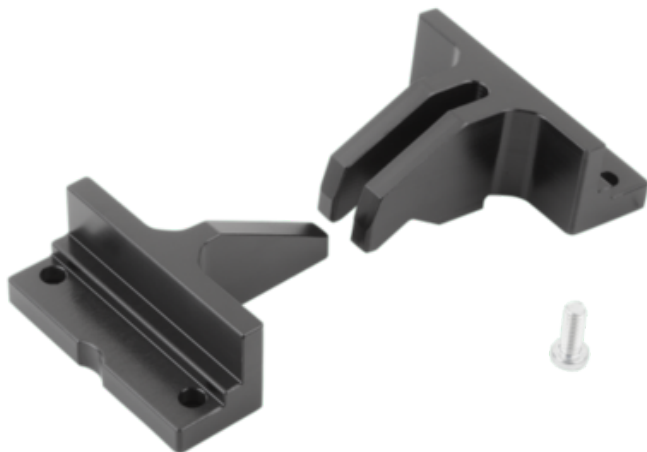

## Szczęka Pryzmatyczna aluminium (33225-08) - Norelem

**Numer artykułu SKU:  
OT-NORELEM064380**

Numer artykułu producenta:  
-----

Tylko na zamówienie

## DANE TECHNICZNE

Nazwa	Szczęka Pryzmatyczna
Materiał korpusu	aluminium
LU=Zakres dostawy	w parach ze śrubami mocującymi
B=Zakres mocowania	BIS Ø30

Nr kat.

OT-NORELEM064380