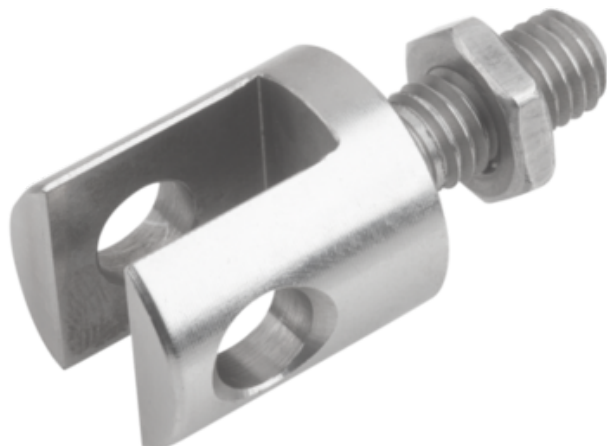

## Widelki z trzpieniem gwintowanym stal nierdzewna (07620-106) - Norelem

**Numer artykułu SKU:  
OT-NORELEM041885**

Numer artykułu producenta:  
-----

Czas wysyłki: 3-4 dni

## OPIS PRODUKTU

## DANE TECHNICZNE

Długość (B)	7
Długość (H)	19
Nazwa	Widelki
H1	12
H2	8
Materiał korpusu	stal nierdzewna
Wersja 1	z trzpieniem gwintowanym
D=Gwint	M06
D1	6
D2	16
L=Długość gwintu	15

Nr kat.

OT-NORELEM041885