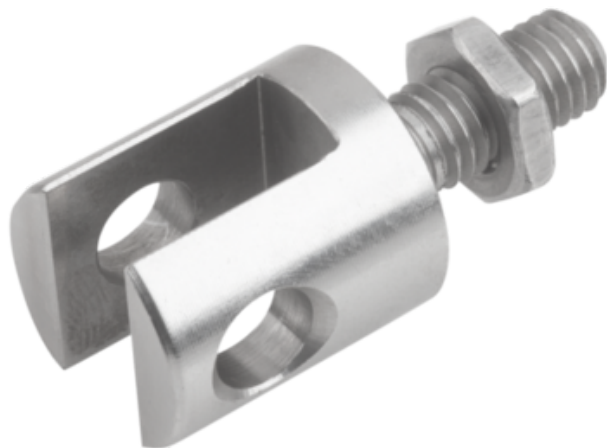

Widelki z trzpieniem gwintowanym stal nierdzewna (07620-108) - Norelem

**Numer artykułu SKU:
OT-NORELEM041886**

Numer artykułu producenta:

Czas wysyłki: 3-4 dni

OPIS PRODUKTU

DANE TECHNICZNE

Długość (B)	9
Długość (H)	23
Nazwa	Widelki
H1	15
H2	10
Materiał korpusu	stal nierdzewna
Wersja 1	z trzpieniem gwintowanym
D=Gwint	M08
D1	8
D2	20
L=Długość gwintu	20

Nr kat.

OT-NORELEM041886