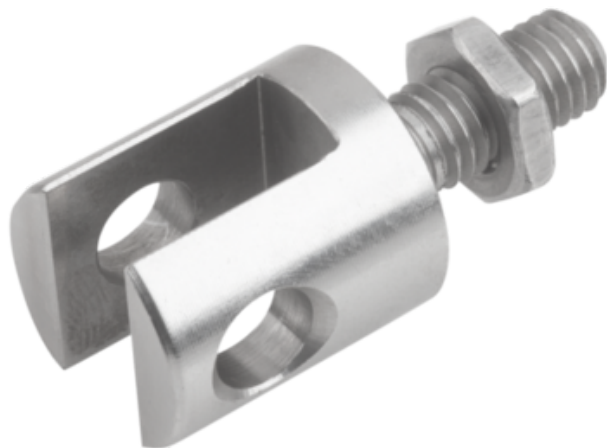

## Widelki z trzpieniem gwintowanym stal nierdzewna (07620-110) - Norelem

**Numer artykułu SKU:  
OT-NORELEM041887**

Numer artykułu producenta:  
-----

Czas wysyłki: 3-4 dni

## OPIS PRODUKTU

## DANE TECHNICZNE

Długość (B)	12
Długość (H)	28
Nazwa	Widelki
H1	18
H2	11
Materiał korpusu	stal nierdzewna
Wersja 1	z trzpieniem gwintowanym
D=Gwint	M10
D1	10
D2	28
L=Długość gwintu	25

Nr kat.

OT-NORELEM041887