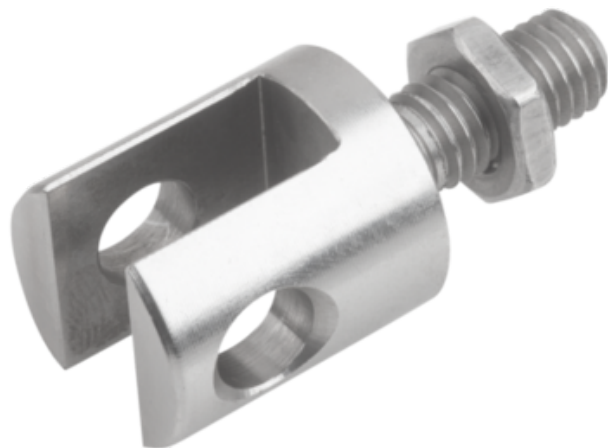

## Widelki z trzpieniem gwintowanym stal nierdzewna (07620-112) - Norelem

**Numer artykułu SKU:  
OT-NORELEM041888**

Numer artykułu producenta:  
-----

Czas wysyłki: 3-4 dni

## OPIS PRODUKTU

## DANE TECHNICZNE

|                  |                          |
|------------------|--------------------------|
| Długość (B)      | 14                       |
| Długość (H)      | 34                       |
| Nazwa            | Widelki                  |
| H1               | 21                       |
| H2               | 13,5                     |
| Materiał korpusu | stal nierdzewna          |
| Wersja 1         | z trzpieniem gwintowanym |
| D=Gwint          | M12                      |
| D1               | 12                       |
| D2               | 30                       |
| L=Długość gwintu | 30                       |