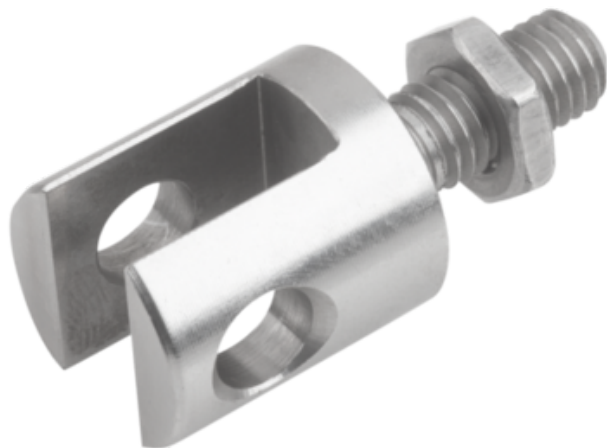

Widelki z trzpieniem gwintowanym stal nierdzewna (07620-114) - Norelem

**Numer artykułu SKU:
OT-NORELEM041889**

Numer artykułu producenta:

Czas wysyłki: 3-4 dni

OPIS PRODUKTU

DANE TECHNICZNE

Długość (B)	16
Długość (H)	37
Nazwa	Widelki
H1	23
H2	15
Materiał korpusu	stal nierdzewna
Wersja 1	z trzpieniem gwintowanym
D=Gwint	M14
D1	14
D2	36
L=Długość gwintu	35

Nr kat.

OT-NORELEM041889