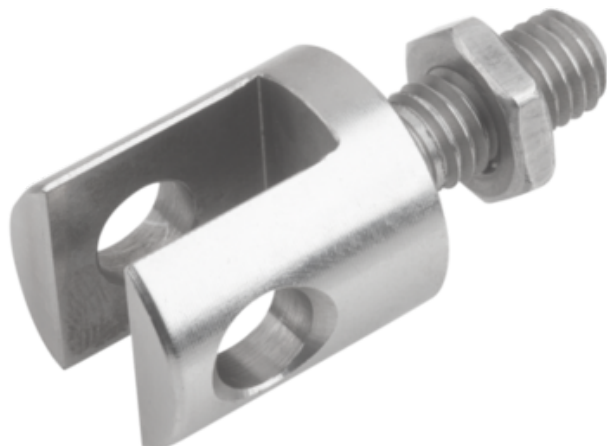

Widelki z trzpieniem gwintowanym stal nierdzewna (07620-116) - Norelem

**Numer artykułu SKU:
OT-NORELEM041890**

Numer artykułu producenta:

Czas wysyłki: 3-4 dni

OPIS PRODUKTU

DANE TECHNICZNE

Długość (B)	17
Długość (H)	42
Nazwa	Widelki
H1	26
H2	17
Materiał korpusu	stal nierdzewna
Wersja 1	z trzpieniem gwintowanym
D=Gwint	M16
D1	16
D2	40
L=Długość gwintu	40

Nr kat.

OT-NORELEM041890