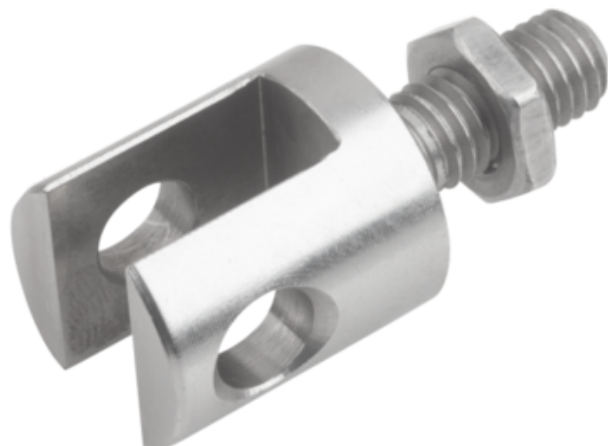

Widelki z trzpieniem gwintowanym stal nierdzewna (07620-120) - Norelem

**Numer artykułu SKU:
OT-NORELEM041892**

Numer artykułu producenta:

Czas wysyłki: 3-4 dni

OPIS PRODUKTU

DANE TECHNICZNE

Długość (B)	22
Długość (H)	52
Nazwa	Widelki
H1	32
H2	21
Materiał korpusu	stal nierdzewna
Wersja 1	z trzpieniem gwintowanym
D=Gwint	M20
D1	18
D2	50
L=Długość gwintu	50

Nr kat.

OT-NORELEM041892