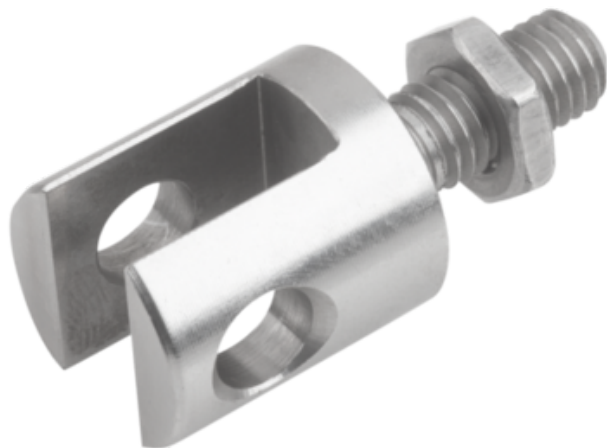

## Widelki z trzpieniem gwintowanym stal nierdzewna (07620-105) - Norelem

**Numer artykułu SKU:  
OT-NORELEM041884**

Numer artykułu producenta:  
-----

Czas wysyłki: 3-4 dni

## OPIS PRODUKTU

## DANE TECHNICZNE

Długość (B)	6
Długość (H)	16
Nazwa	Widelki
H1	10
H2	7
Materiał korpusu	stal nierdzewna
Wersja 1	z trzpieniem gwintowanym
D=Gwint	M05
D1	5
D2	12
L=Długość gwintu	14,5

Nr kat.

OT-NORELEM041884