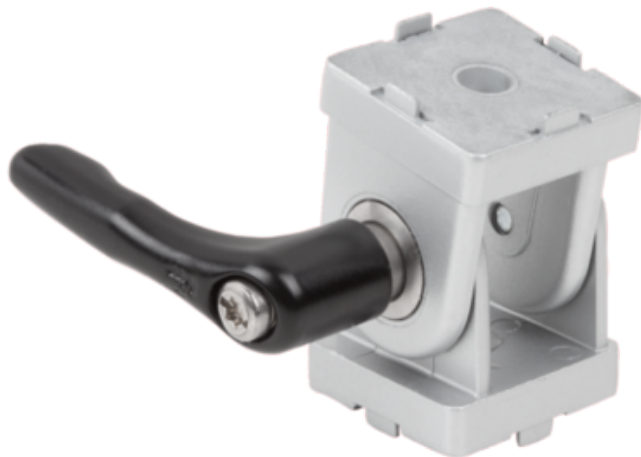

Element Przegubowy z rekojescia nastawna aluminium (10270-2104590) - Norelem

**Numer artykułu SKU:
OT-NORELEM046081**

Numer artykułu producenta:

Czas wysyłki: 3-4 dni

OPIS PRODUKTU

DANE TECHNICZNE

Wersja 2	typ b
Kolor komponentów	czarny
A1	45
BN=Dł. rowka	10
L=Długość	90
H=Wysokość	100
Materiał komponentów	cynk
B=Szerokość	45
PL ALUPROFIL ZUBEHÖR	TRUE
Typ	B
Wersja 1	z rekojescia nastawna
Form	D
Długość (D)	8,5
Materiał korpusu	aluminium
B1	42,5
Nazwa	Element Przegubowy
Długość (T)	9
Długość (A)	50