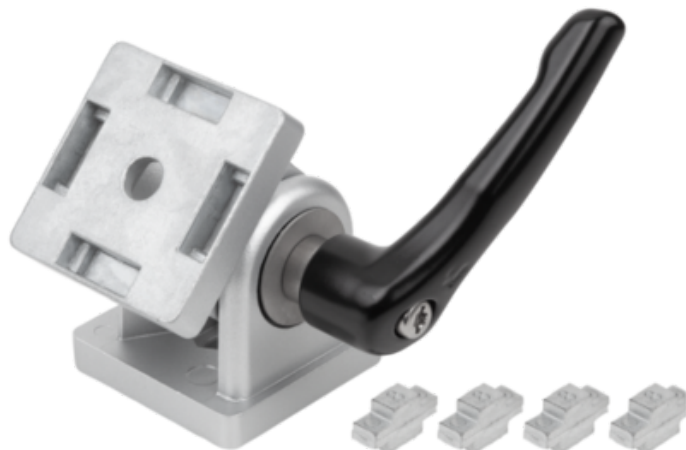

Element Przegubowy z rekojescia nastawna cynk (10270-1104545) - Norelem

**Numer artykułu SKU:
OT-NORELEM046079**

Numer artykułu producenta:

Czas wysyłki: 3-4 dni

OPIS PRODUKTU

DANE TECHNICZNE

Wersja 1	z rekojescia nastawna
Kolor komponentów	czarny
BN=Dł. rowka	10
L=Długość	45
H=Wysokość	60
Materiał komponentów	cynk
B=Szerokość	45
PL ALUPROFIL ZUBEHÖR	TRUE
Wersja 2	typ b
Typ	B
Form	C
Długość (D)	8,5
Materiał korpusu	cynk
B1	42,5
Nazwa	Element Przegubowy
Długość (T)	8
Długość (A)	30