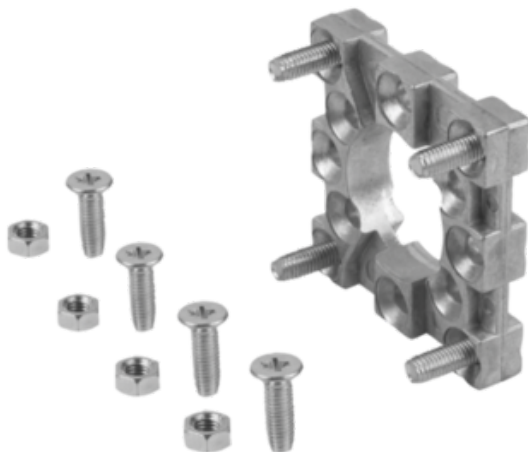

## Płyta Montażowa cynk (22714-91) - Norelem

**Numer artykułu SKU:  
OT-NORELEM055945**

Numer artykułu producenta:  
-----

Czas wysyłki: 3-4 dni

## DANE TECHNICZNE

Nazwa	Płyta Montażowa	Nr kat.	OT-NORELEM055945
Materiał korpusu	cynk		