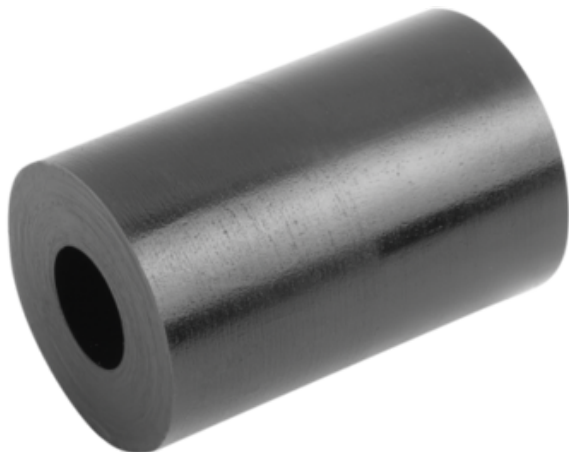

## Sprężyna Elastomerowa 70 shore a poliuretan czarny (26090-02504070) - Norelem

**Numer artykułu SKU:  
OT-NORELEM060016**

Numer artykułu producenta:  
-----

Czas wysyłki: 3-4 dni

## DANE TECHNICZNE

Nazwa	Sprężyna Elastomerowa
L0	40
Materiał korpusu	poliuretan
Kolor korpusu	czarny
Wersja 1	70 shore a
D1=Średnica trzpienia	10,5
D=Średnica zewnętrzna	25
L0=Długość	40

Nr kat.

OT-NORELEM060016