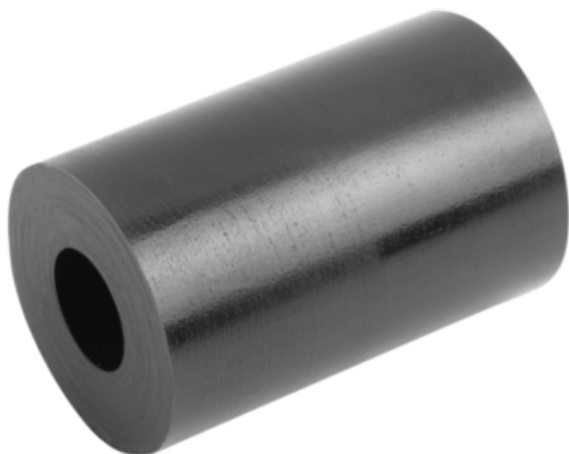

Sprężyna Elastomerowa 70 shore a poliuretan czarny (26090-10005070) - Norelem

**Numer artykułu SKU:
OT-NORELEM060029**

Numer artykułu producenta:

Czas wysyłki: 3-4 dni

OPIS PRODUKTU

DANE TECHNICZNE

Nazwa	Sprężyna Elastomerowa
L0	50
Materiał korpusu	poliuretan
Kolor korpusu	czarny
Wersja 1	70 shore a
D1=Średnica trzpienia	21
D=Średnica zewnętrzna	100
L0=Długość	50

Nr kat.

OT-NORELEM060029