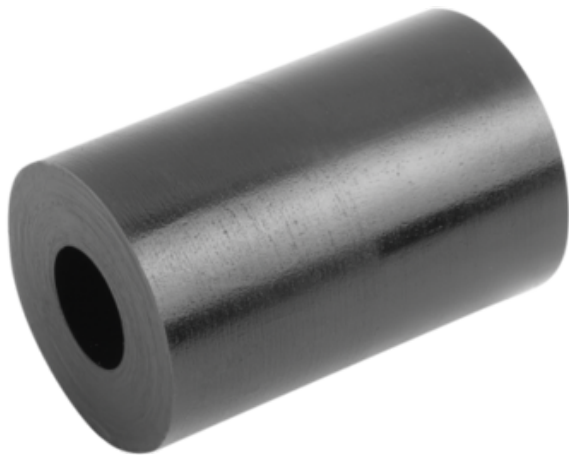

Sprężyna Elastomerowa 70 shore a poliuretan czarny (26090-10010070) - Norelem

**Numer artykułu SKU:
OT-NORELEM060032**

Numer artykułu producenta:

Czas wysyłki: 3-4 dni

OPIS PRODUKTU

DANE TECHNICZNE

Nazwa	Sprężyna Elastomerowa
L0	100
Materiał korpusu	poliuretan
Kolor korpusu	czarny
Wersja 1	70 shore a
D1=Średnica trzpienia	21
D=Średnica zewnętrzna	100
L0=Długość	100

Nr kat.

OT-NORELEM060032