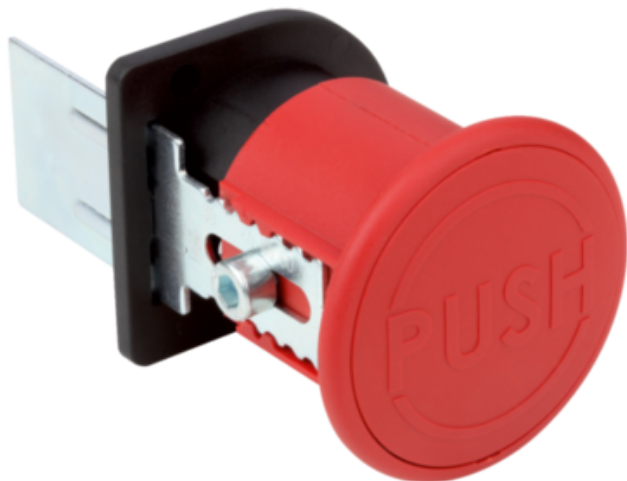

Blokada Awaryjna tworzywo sztuczne czarny (05599-96080) - Norelem

**Numer artykułu SKU:
OT-NORELEM011527**

Numer artykułu producenta:

Czas wysyłki: 3-4 dni

OPIS PRODUKTU

DANE TECHNICZNE

Długość (P)	60-80
Nazwa	Blokada Awaryjna
Materiał korpusu	tworzywo sztuczne
Kolor korpusu	czarny
Materiał komponentów	tworzywo sztuczne
BN=Dł. rowka	8/10
Kolor komponentów	czerwony
Uruchomienie	przycisk
H min.	60
H maks.	80

Nr kat.

OT-NORELEM011527