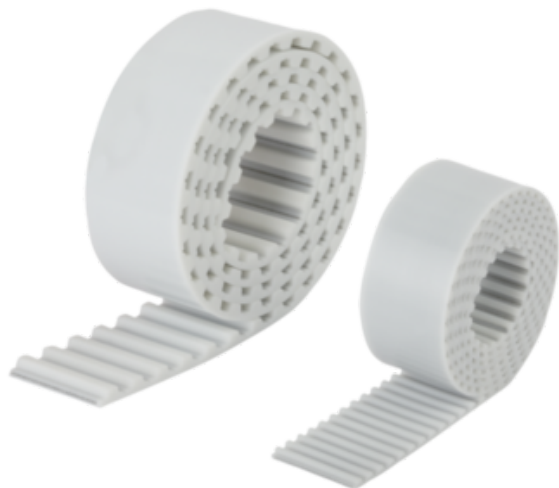

Pasek Zębaty poliuretan szary (22054-1025X1500) - Norelem

**Numer artykułu SKU:
OT-NORELEM049703**

Numer artykułu producenta:

Czas wysyłki: 3-4 dni

OPIS PRODUKTU

DANE TECHNICZNE

Nazwa	Pasek Zębaty
Materiał korpusu	poliuretan
Kolor korpusu	szary
Norma DIN	7721
L=Długość	1500
BW=Szerokość pasa	25
P=Profil	T10
FT=Statyczna siła zacisku maks	2650
L maks.	100M

Nr kat.

OT-NORELEM049703