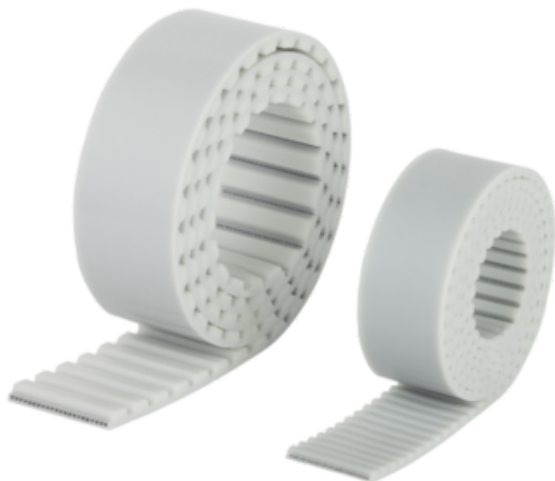

Pasek Zębaty poliuretan szary (22059-1025X2000) - Norelem

**Numer artykułu SKU:
OT-NORELEM049899**

Numer artykułu producenta:

Czas wysyłki: 3-4 dni

OPIS PRODUKTU

DANE TECHNICZNE

Nazwa	Pasek Zębaty
Materiał korpusu	poliuretan
Kolor korpusu	szary
L=Długość	2000
BW=Szerokość pasa	25
P=Profil	AT10
FT=Statyczna siła zacisku maks	4170
L maks.	100M