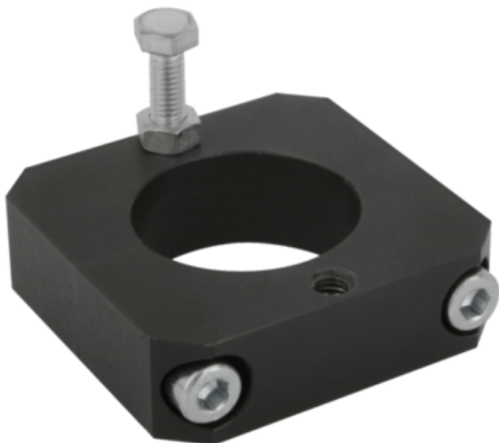

Pierścień Osadczy aluminium (29215-202) - Norelem

**Numer artykułu SKU:
OT-NORELEM064152**

Numer artykułu producenta:

Czas wysyłki: 3-4 dni

OPIS PRODUKTU

DANE TECHNICZNE

Rozmiar	20
Długość (B)	40
Długość (A)	28
Nazwa	Pierścień Osadczy
Długość (L)	40
Materiał korpusu	aluminium
D=Średnica wewnętrzna	20
A1	32