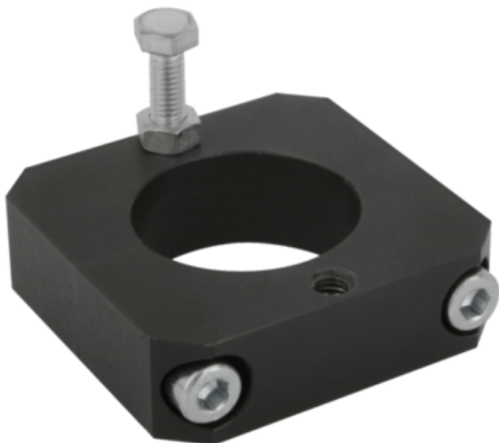

Pierścień Osadczy aluminium (29215-302) - Norelem

**Numer artykułu SKU:
OT-NORELEM064153**

Numer artykułu producenta:

Czas wysyłki: 3-4 dni

OPIS PRODUKTU

DANE TECHNICZNE

Rozmiar	30
Długość (B)	50
Długość (A)	38
Nazwa	Pierścień Osadczy
Długość (L)	50
Materiał korpusu	aluminium
D=Średnica wewnętrzna	30
A1	42