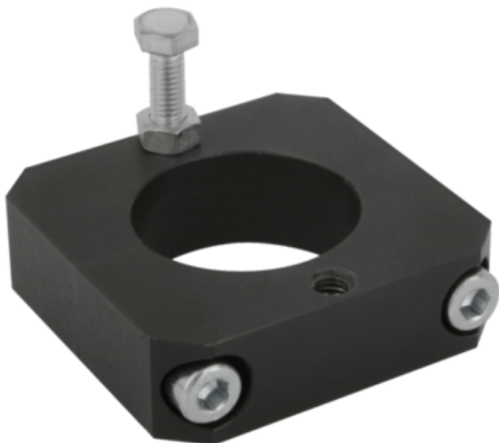

Pierścień Osadczy aluminium (29215-402) - Norelem

**Numer artykułu SKU:
OT-NORELEM064154**

Numer artykułu producenta:

Czas wysyłki: 3-4 dni

OPIS PRODUKTU

DANE TECHNICZNE

Rozmiar	40
Długość (B)	60
Długość (A)	48
Nazwa	Pierścień Osadczy
Długość (L)	60
Materiał korpusu	aluminium
D=Średnica wewnętrzna	40
A1	52