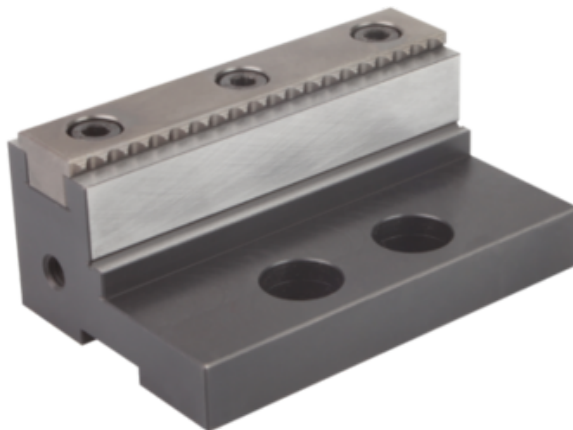

Nasadzana Szczęka Regulowana stal hartowane (41105-1251) - Norelem

**Numer artykułu SKU:
OT-NORELEM064478**

Numer artykułu producenta:

Tylko na zamówienie

OPIS PRODUKTU

DANE TECHNICZNE

Nazwa	Nasadzana Szczęka Regulowana
H1	34,1
H2	18
B1	23
B2	17
Materiał korpusu	stal
B=Szerokość	67
Powierzchnia korpusu	hartowane
H=Wysokość	31
L=Długość	125
H4=Wysokość	23