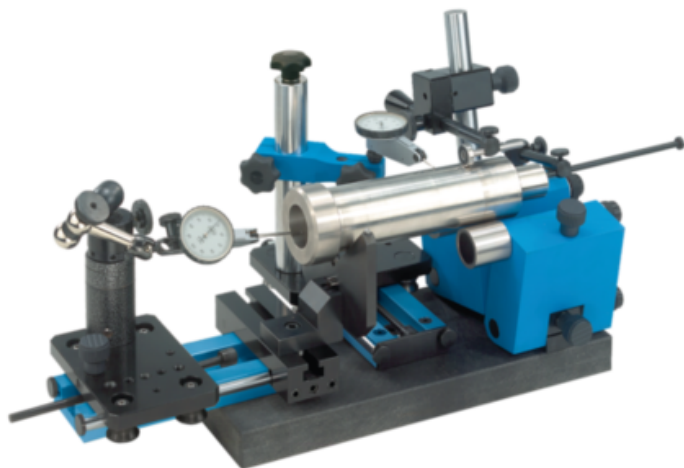

## Przyrząd Pomiarowy (32506-01) - Norelem

**Numer artykułu SKU:  
OT-NORELEM064213**

Numer artykułu producenta:  
-----

Tylko na zamówienie

**norelem**

## OPIS PRODUKTU

## DANE TECHNICZNE

Nazwa	Przyrząd Pomiarowy	Nr kat.	OT-NORELEM064213
-------	--------------------	---------	------------------