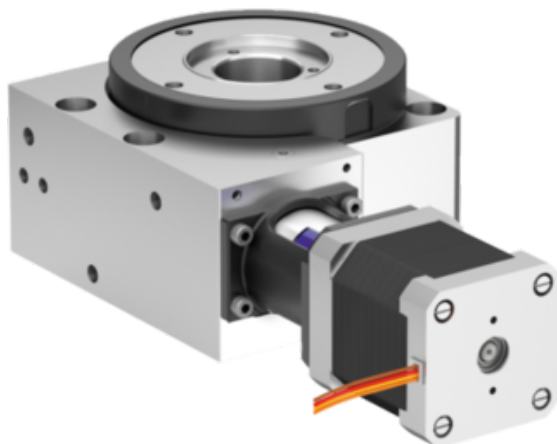

## Jednostka Pozycjonująca wersja długa aluminium anodowany (21085-01-101213) - Norelem

**Numer artykułu SKU:  
OT-NORELEM046849**

Numer artykułu producenta:  
-----

Tylko na zamówienie

## DANE TECHNICZNE

Form	B
Ustawienie wyjścia przewodu	lewy
GÜ=Przełożenie przekładni	10:1
F3 (N)	300
F2 (N)	600
F1 (N)	600
M2 Nm	3
M1 Nm	3
D8	38,01H7
Typ formy	z silnikiem krokowym
D2	79,8
Powierzchnia korpusu	anodowany
Materiał komponentów	stal nierdzewna
Wersja 1	wersja długa
Rozmiar	12
Materiał korpusu	aluminium
D7	30
D6	M04
D5	M06
D4	23H7
D3	60
H2	13
H1	36
L1	31
Długość (L)	99
Nazwa	Jednostka Pozycjonująca
Długość (H)	56