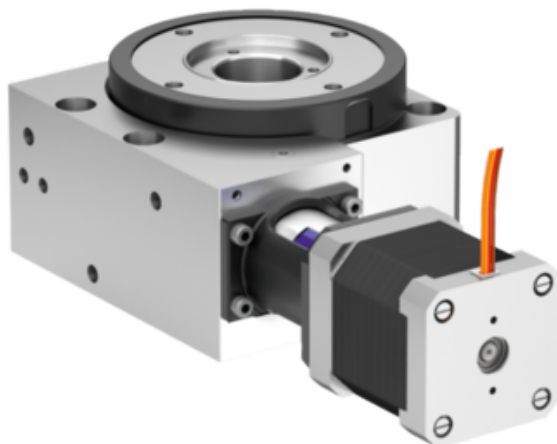

Jednostka Pozycjonująca wersja długa aluminium anodowany (21085-01-101214) - Norelem

**Numer artykułu SKU:
OT-NORELEM046850**

Numer artykułu producenta:

Tylko na zamówienie

OPIS PRODUKTU

DANE TECHNICZNE

Form	B
Ustawienie wyjścia przewodu	góra
GÜ=Przełożenie przekładni	10:1
F3 (N)	300
F2 (N)	600
F1 (N)	600
M2 Nm	3
M1 Nm	3
D8	38,01H7
Typ formy	z silnikiem krokowym
D2	79,8
Powierzchnia korpusu	anodowany
Materiał komponentów	stal nierdzewna
Wersja 1	wersja długa
Rozmiar	12
Materiał korpusu	aluminium
D7	30
D6	M04
D5	M06
D4	23H7
D3	60
H2	13
H1	36
L1	31
Długość (L)	99
Nazwa	Jednostka Pozycjonująca
Długość (H)	56