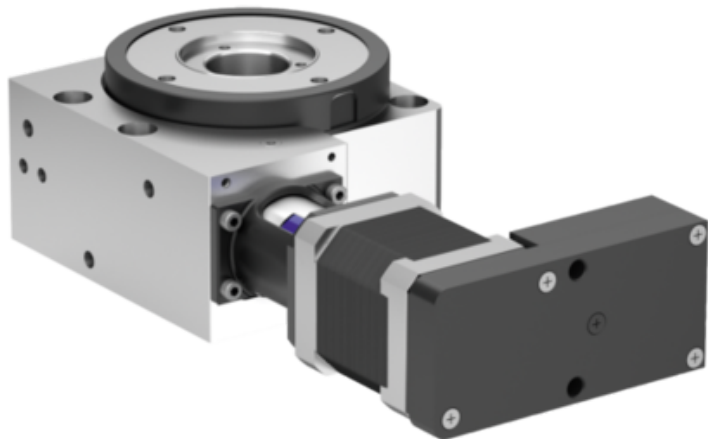

## Jednostka Pozycjonująca wersja długa aluminium anodowany (21085-01-101221) - Norelem

**Numer artykułu SKU:  
OT-NORELEM046851**

Numer artykułu producenta:  
-----

Tylko na zamówienie

## OPIS PRODUKTU

## DANE TECHNICZNE

Form	C
GÜ=Przełożenie przekładni	10:1
Ustawienie sterownika	prawy
F3 (N)	300
F2 (N)	600
F1 (N)	600
M2 Nm	3
M1 Nm	3
D8	38,01H7
Typ formy	silnik krokowy ze zintegrowanym sterownikiem pozycji
D2	79,8
Powierzchnia korpusu	anodowany
Materiał komponentów	stal nierdzewna
Wersja 1	wersja długa
Rozmiar	12
Materiał korpusu	aluminium
D7	30
D6	M04
D5	M06
D4	23H7
D3	60
H2	13
H1	36
L1	31
Długość (L)	99
Nazwa	Jednostka Pozycjonująca
Długość (H)	56