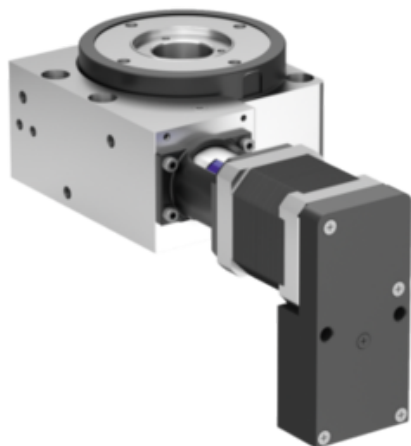

Jednostka Pozycjonująca wersja długa aluminium anodowany (21085-01-101222) - Norelem

**Numer artykułu SKU:
OT-NORELEM046852**

Numer artykułu producenta:

Tylko na zamówienie

OPIS PRODUKTU

DANE TECHNICZNE

Form	C
GÜ=Przełożenie przekładni	10:1
Ustawienie sterownika	dół
F3 (N)	300
F2 (N)	600
F1 (N)	600
M2 Nm	3
M1 Nm	3
D8	38,01H7
Typ formy	silnik krokowy ze zintegrowanym sterownikiem pozycji
D2	79,8
Powierzchnia korpusu	anodowany
Materiał komponentów	stal nierdzewna
Wersja 1	wersja długa
Rozmiar	12
Materiał korpusu	aluminium
D7	30
D6	M04
D5	M06
D4	23H7
D3	60
H2	13
H1	36
L1	31
Długość (L)	99
Nazwa	Jednostka Pozycjonująca
Długość (H)	56