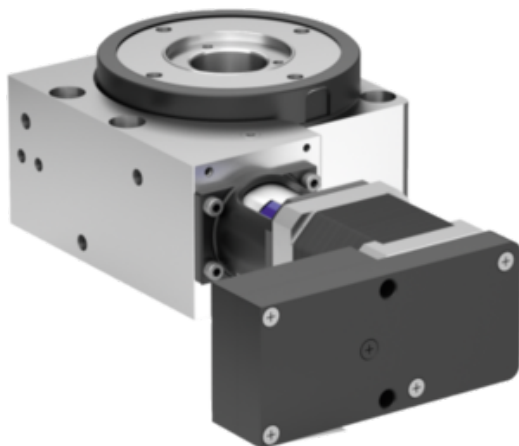

## Jednostka Pozycjonująca wersja długa aluminium anodowany (21085-01-101223) - Norelem

**Numer artykułu SKU:  
OT-NORELEM046853**

Numer artykułu producenta:  
-----

Tylko na zamówienie

## DANE TECHNICZNE

Form	C
GÜ=Przełożenie przekładni	10:1
Ustawienie sterownika	lewy
F3 (N)	300
F2 (N)	600
F1 (N)	600
M2 Nm	3
M1 Nm	3
D8	38,01H7
Typ formy	silnik krokowy ze zintegrowanym sterownikiem pozycji
D2	79,8
Powierzchnia korpusu	anodowany
Materiał komponentów	stal nierdzewna
Wersja 1	wersja długa
Rozmiar	12
Materiał korpusu	aluminium
D7	30
D6	M04
D5	M06
D4	23H7
D3	60
H2	13
H1	36
L1	31
Długość (L)	99
Nazwa	Jednostka Pozycjonująca
Długość (H)	56