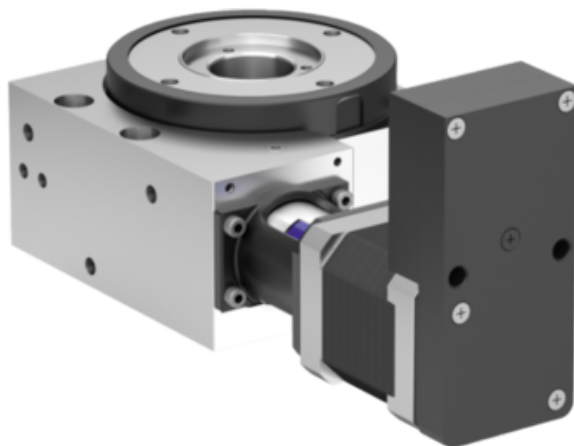

Jednostka Pozycjonująca wersja długa aluminium anodowany (21085-01-101224) - Norelem

**Numer artykułu SKU:
OT-NORELEM046854**

Numer artykułu producenta:

Tylko na zamówienie

OPIS PRODUKTU

DANE TECHNICZNE

Form	C
GÜ=Przełożenie przekładni	10:1
Ustawienie sterownika	górną
F3 (N)	300
F2 (N)	600
F1 (N)	600
M2 Nm	3
M1 Nm	3
D8	38,01H7
Typ formy	silnik krokowy ze zintegrowanym sterownikiem pozycji
D2	79,8
Powierzchnia korpusu	anodowany
Materiał komponentów	stal nierdzewna
Wersja 1	wersja długa
Rozmiar	12
Materiał korpusu	aluminium
D7	30
D6	M04
D5	M06
D4	23H7
D3	60
H2	13
H1	36
L1	31
Długość (L)	99
Nazwa	Jednostka Pozycjonująca
Długość (H)	56