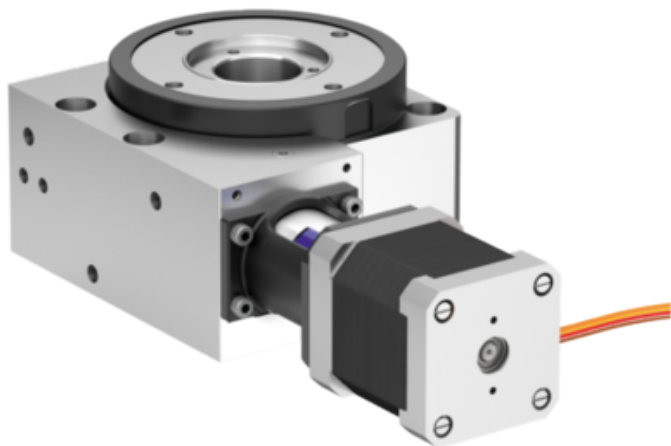

Jednostka Pozycjonująca wersja długa aluminium anodowany (21085-01-451211) - Norelem

**Numer artykułu SKU:
OT-NORELEM046856**

Numer artykułu producenta:

Tylko na zamówienie

OPIS PRODUKTU

DANE TECHNICZNE

Form	B
Ustawienie wyjścia przewodu	prawy
GÜ=Przełożenie przekładni	45:1
F3 (N)	300
F2 (N)	600
F1 (N)	600
M2 Nm	3
M1 Nm	3
D8	38,01H7
Typ formy	z silnikiem krokowym
D2	79,8
Powierzchnia korpusu	anodowany
Materiał komponentów	stal nierdzewna
Wersja 1	wersja długa
Rozmiar	12
Materiał korpusu	aluminium
D7	30
D6	M04
D5	M06
D4	23H7
D3	60
H2	13
H1	36
L1	31
Długość (L)	99
Nazwa	Jednostka Pozycjonująca
Długość (H)	56