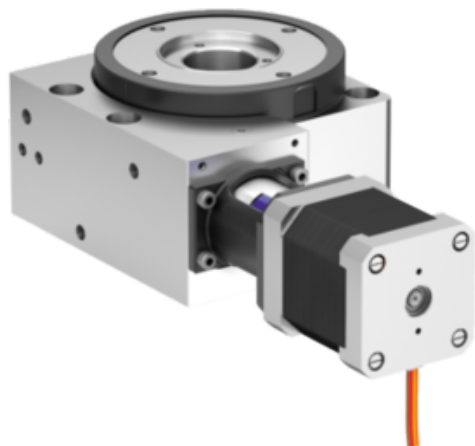

Jednostka Pozycjonująca wersja długa aluminium anodowany (21085-01-451212) - Norelem

**Numer artykułu SKU:
OT-NORELEM046857**

Numer artykułu producenta:

Tylko na zamówienie

OPIS PRODUKTU

DANE TECHNICZNE

Form	B
Ustawienie wyjścia przewodu	dół
GÜ=Przełożenie przekładni	45:1
F3 (N)	300
F2 (N)	600
F1 (N)	600
M2 Nm	3
M1 Nm	3
D8	38,01H7
Typ formy	z silnikiem krokowym
D2	79,8
Powierzchnia korpusu	anodowany
Materiał komponentów	stal nierdzewna
Wersja 1	wersja długa
Rozmiar	12
Materiał korpusu	aluminium
D7	30
D6	M04
D5	M06
D4	23H7
D3	60
H2	13
H1	36
L1	31
Długość (L)	99
Nazwa	Jednostka Pozycjonująca
Długość (H)	56