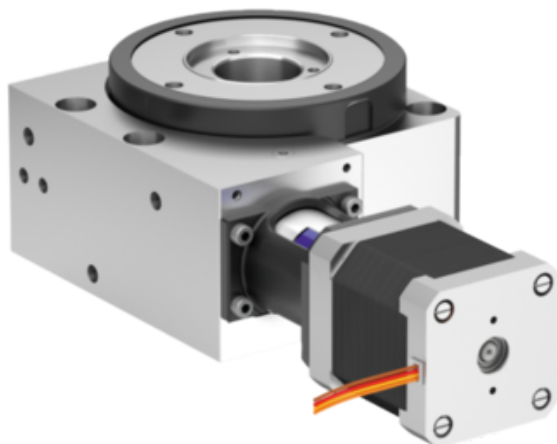

Jednostka Pozycjonująca wersja długa aluminium anodowany (21085-01-451213) - Norelem

**Numer artykułu SKU:
OT-NORELEM046858**

Numer artykułu producenta:

Tylko na zamówienie

OPIS PRODUKTU

DANE TECHNICZNE

Form	B
Ustawienie wyjścia przewodu	lewy
GÜ=Przełożenie przekładni	45:1
F3 (N)	300
F2 (N)	600
F1 (N)	600
M2 Nm	3
M1 Nm	3
D8	38,01H7
Typ formy	z silnikiem krokowym
D2	79,8
Powierzchnia korpusu	anodowany
Materiał komponentów	stal nierdzewna
Wersja 1	wersja długa
Rozmiar	12
Materiał korpusu	aluminium
D7	30
D6	M04
D5	M06
D4	23H7
D3	60
H2	13
H1	36
L1	31
Długość (L)	99
Nazwa	Jednostka Pozycjonująca
Długość (H)	56