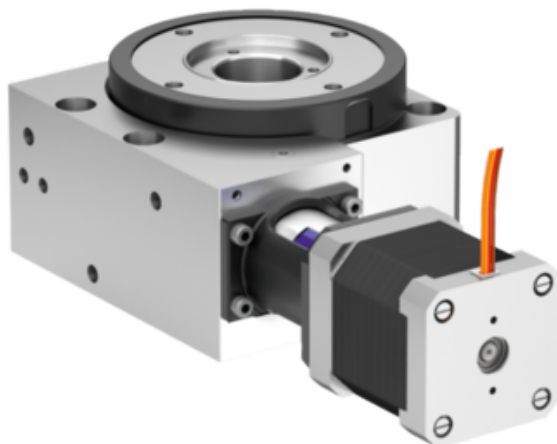

Jednostka Pozycjonująca wersja długa aluminium anodowany (21085-01-451214) - Norelem

**Numer artykułu SKU:
OT-NORELEM046859**

Numer artykułu producenta:

Tylko na zamówienie

OPIS PRODUKTU

DANE TECHNICZNE

Form	B
Ustawienie wyjścia przewodu	górną
GÜ=Przełożenie przekładni	45:1
F3 (N)	300
F2 (N)	600
F1 (N)	600
M2 Nm	3
M1 Nm	3
D8	38,01H7
Typ formy	z silnikiem krokowym
D2	79,8
Powierzchnia korpusu	anodowany
Materiał komponentów	stal nierdzewna
Wersja 1	wersja długa
Rozmiar	12
Materiał korpusu	aluminium
D7	30
D6	M04
D5	M06
D4	23H7
D3	60
H2	13
H1	36
L1	31
Długość (L)	99
Nazwa	Jednostka Pozycjonująca
Długość (H)	56