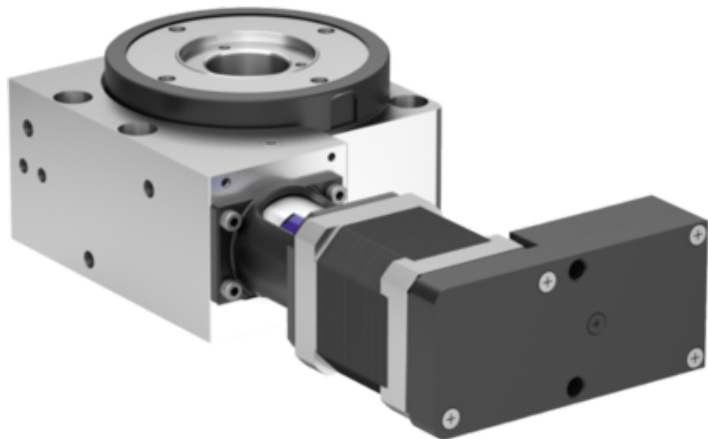

Jednostka Pozycjonująca wersja długa aluminium anodowany (21085-01-451221) - Norelem

**Numer artykułu SKU:
OT-NORELEM046860**

Numer artykułu producenta:

Tylko na zamówienie

OPIS PRODUKTU

DANE TECHNICZNE

Form	C
GÜ=Przełożenie przekładni	45:1
Ustawienie sterownika	prawy
F3 (N)	300
F2 (N)	600
F1 (N)	600
M2 Nm	3
M1 Nm	3
D8	38,01H7
Typ formy	silnik krokowy ze zintegrowanym sterownikiem pozycji
D2	79,8
Powierzchnia korpusu	anodowany
Materiał komponentów	stal nierdzewna
Wersja 1	wersja długa
Rozmiar	12
Materiał korpusu	aluminium
D7	30
D6	M04
D5	M06
D4	23H7
D3	60
H2	13
H1	36
L1	31
Długość (L)	99
Nazwa	Jednostka Pozycjonująca
Długość (H)	56