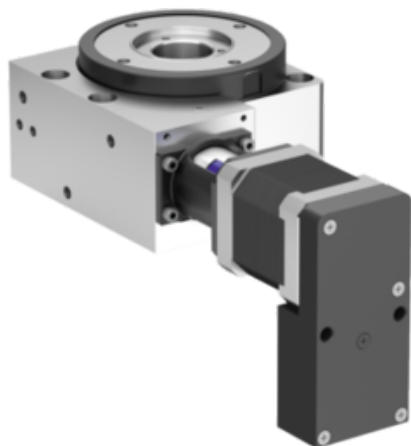

Jednostka Pozycjonująca wersja długa aluminium anodowany (21085-01-451222) - Norelem

**Numer artykułu SKU:
OT-NORELEM046861**

Numer artykułu producenta:

Tylko na zamówienie

OPIS PRODUKTU

DANE TECHNICZNE

Form	C
GÜ=Przełożenie przekładni	45:1
Ustawienie sterownika	dół
F3 (N)	300
F2 (N)	600
F1 (N)	600
M2 Nm	3
M1 Nm	3
D8	38,01H7
Typ formy	silnik krokowy ze zintegrowanym sterownikiem pozycji
D2	79,8
Powierzchnia korpusu	anodowany
Materiał komponentów	stal nierdzewna
Wersja 1	wersja długa
Rozmiar	12
Materiał korpusu	aluminium
D7	30
D6	M04
D5	M06
D4	23H7
D3	60
H2	13
H1	36
L1	31
Długość (L)	99
Nazwa	Jednostka Pozycjonująca
Długość (H)	56