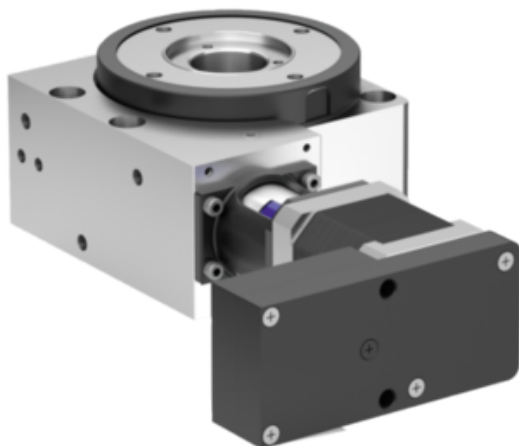

Jednostka Pozycjonująca wersja długa aluminium anodowany (21085-01-451223) - Norelem

**Numer artykułu SKU:
OT-NORELEM046862**

Numer artykułu producenta:

Tylko na zamówienie

OPIS PRODUKTU

DANE TECHNICZNE

Form	C
GÜ=Przełożenie przekładni	45:1
Ustawienie sterownika	lewy
F3 (N)	300
F2 (N)	600
F1 (N)	600
M2 Nm	3
M1 Nm	3
D8	38,01H7
Typ formy	silnik krokowy ze zintegrowanym sterownikiem pozycji
D2	79,8
Powierzchnia korpusu	anodowany
Materiał komponentów	stal nierdzewna
Wersja 1	wersja długa
Rozmiar	12
Materiał korpusu	aluminium
D7	30
D6	M04
D5	M06
D4	23H7
D3	60
H2	13
H1	36
L1	31
Długość (L)	99
Nazwa	Jednostka Pozycjonująca
Długość (H)	56