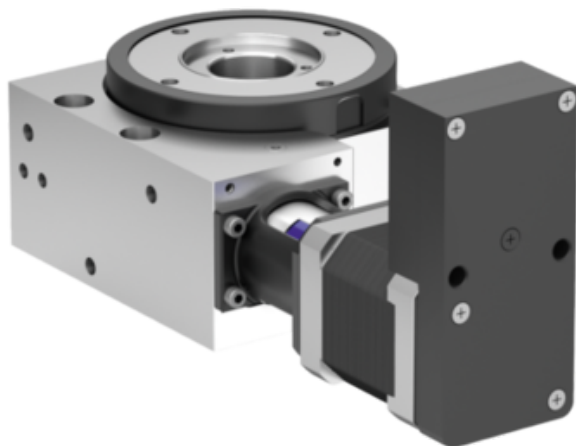

## Jednostka Pozycjonująca wersja długa aluminium anodowany (21085-01-451224) - Norelem

**Numer artykułu SKU:  
OT-NORELEM046863**

Numer artykułu producenta:  
-----

Tylko na zamówienie

## DANE TECHNICZNE

Form	C
GÜ=Przełożenie przekładni	45:1
Ustawienie sterownika	górze
F3 (N)	300
F2 (N)	600
F1 (N)	600
M2 Nm	3
M1 Nm	3
D8	38,01H7
Typ formy	silnik krokowy ze zintegrowanym sterownikiem pozycji
D2	79,8
Powierzchnia korpusu	anodowany
Materiał komponentów	stal nierdzewna
Wersja 1	wersja długa
Rozmiar	12
Materiał korpusu	aluminium
D7	30
D6	M04
D5	M06
D4	23H7
D3	60
H2	13
H1	36
L1	31
Długość (L)	99
Nazwa	Jednostka Pozycjonująca
Długość (H)	56