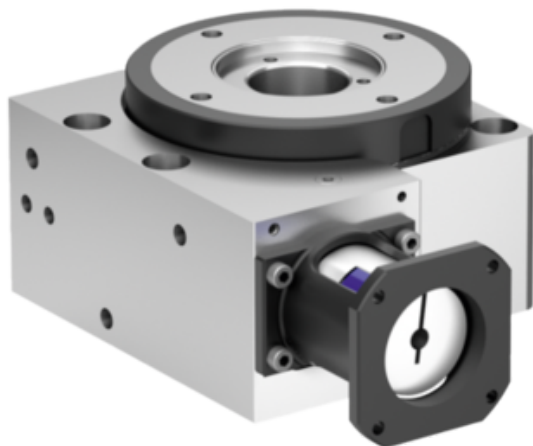

## Jednostka Pozycjonująca wersja długa aluminium anodowany (21085-01-10120) - Norelem

**Numer artykułu SKU:  
OT-NORELEM046846**

Numer artykułu producenta:  
-----

Czas wysyłki: 3-4 dni

## OPIS PRODUKTU

## DANE TECHNICZNE

Form	A
GÜ=Przełożenie przekładni	10:1
F3 (N)	300
F2 (N)	600
F1 (N)	600
M2 Nm	3
M1 Nm	3
D8	38,01H7
Typ formy	bez silnika
D2	79,8
Powierzchnia korpusu	anodowany
Materiał komponentów	stal nierdzewna
Wersja 1	wersja długa
Rozmiar	12
Materiał korpusu	aluminium
D7	30
D6	M04
D5	M06
D4	23H7
D3	60
H2	13
H1	36
L1	31
Długość (L)	99
Nazwa	Jednostka Pozycjonująca
Długość (H)	56