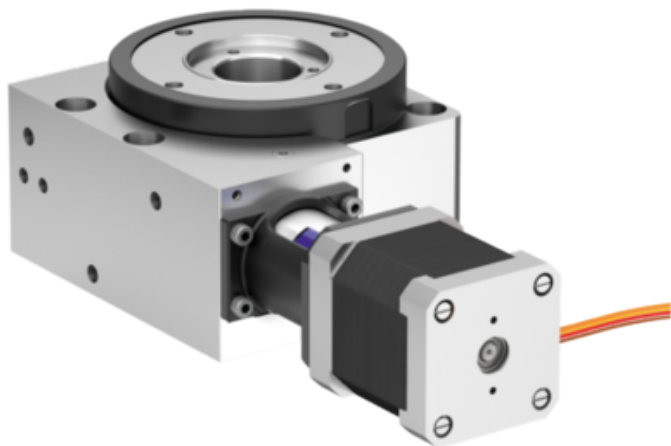

Jednostka Pozycjonująca wersja długa aluminium anodowany (21085-01-101211) - Norelem

**Numer artykułu SKU:
OT-NORELEM046847**

Numer artykułu producenta:

Tylko na zamówienie

OPIS PRODUKTU

DANE TECHNICZNE

Form	B
Ustawienie wyjścia przewodu	prawy
GÜ=Przełożenie przekładni	10:1
F3 (N)	300
F2 (N)	600
F1 (N)	600
M2 Nm	3
M1 Nm	3
D8	38,01H7
Typ formy	z silnikiem krokowym
D2	79,8
Powierzchnia korpusu	anodowany
Materiał komponentów	stal nierdzewna
Wersja 1	wersja długa
Rozmiar	12
Materiał korpusu	aluminium
D7	30
D6	M04
D5	M06
D4	23H7
D3	60
H2	13
H1	36
L1	31
Długość (L)	99
Nazwa	Jednostka Pozycjonująca
Długość (H)	56