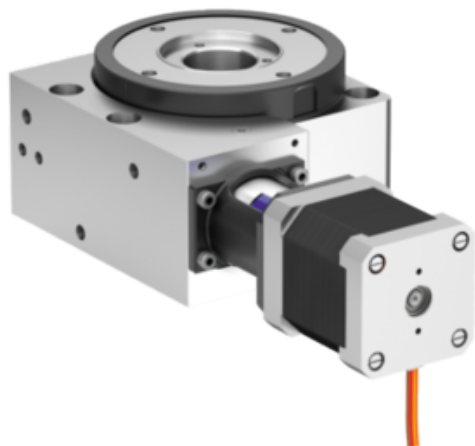

## Jednostka Pozycjonująca wersja długa aluminium anodowany (21085-01-101212) - Norelem

**Numer artykułu SKU:  
OT-NORELEM046848**

Numer artykułu producenta:  
-----

Tylko na zamówienie

## DANE TECHNICZNE

Form	B
Ustawienie wyjścia przewodu	dół
GÜ=Przełożenie przekładni	10:1
F3 (N)	300
F2 (N)	600
F1 (N)	600
M2 Nm	3
M1 Nm	3
D8	38,01H7
Typ formy	z silnikiem krokowym
D2	79,8
Powierzchnia korpusu	anodowany
Materiał komponentów	stal nierdzewna
Wersja 1	wersja długa
Rozmiar	12
Materiał korpusu	aluminium
D7	30
D6	M04
D5	M06
D4	23H7
D3	60
H2	13
H1	36
L1	31
Długość (L)	99
Nazwa	Jednostka Pozycjonująca
Długość (H)	56