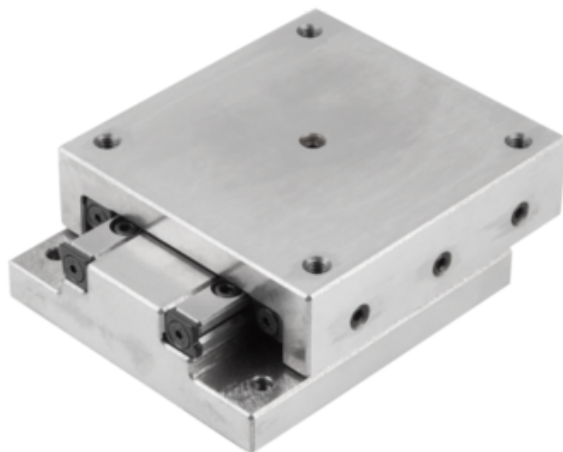

Jednostka Liniowa Precyzyjna łożysko toczne żeliwo szare (21034-075105) - Norelem

**Numer artykułu SKU:
OT-NORELEM046526**

Numer artykułu producenta:

Czas wysyłki: 3-4 dni

OPIS PRODUKTU

DANE TECHNICZNE

Materiał korpusu	żeliwo szare
Mz (Nm)	27
My (Nm)	26
Mx (Nm)	18
F (N)	690
TI	4
TA=TA	4
L=Długość płyty	105
B=Szerokość	75
Wersja 1	łożysko toczne
Długość (D)	21
Długość (C)	20
E1	62
B1	74,5
Nazwa	Jednostka Liniowa Precyzyjna
Długość (N)	M05
Długość (M)	M05
Długość (I)	23
Długość (H)	10,5
Długość (A)	32
Długość (E)	62