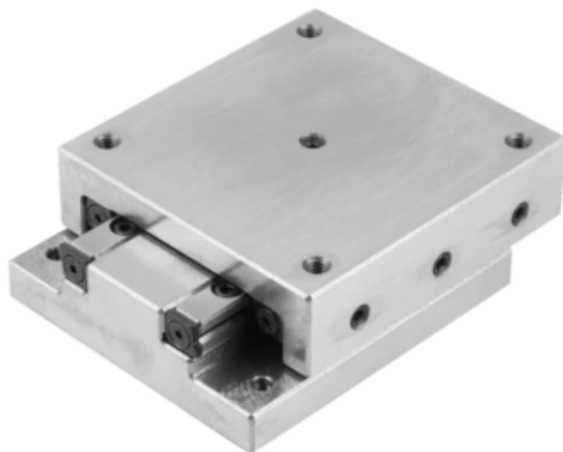

## Jednostka Liniowa Precyzyjna łożysko toczne żeliwo szare (21034-100110) - Norelem

**Numer artykułu SKU:  
OT-NORELEM046528**

Numer artykułu producenta:  
-----

Czas wysyłki: 3-4 dni

## DANE TECHNICZNE

Materiał korpusu	żeliwo szare
Mz (Nm)	63
My (Nm)	59
Mx (Nm)	43
F (N)	1284
TI	4
TA=TA	4
L=Długość płyty	110
B=Szerokość	100
Wersja 1	łożysko toczne
Długość (D)	27,5
Długość (C)	15
E1	86
B1	99,5
Nazwa	Jednostka Liniowa Precyzyjna
Długość (N)	M06
Długość (M)	M06
Długość (I)	28
Długość (H)	12
Długość (A)	40
Długość (E)	86